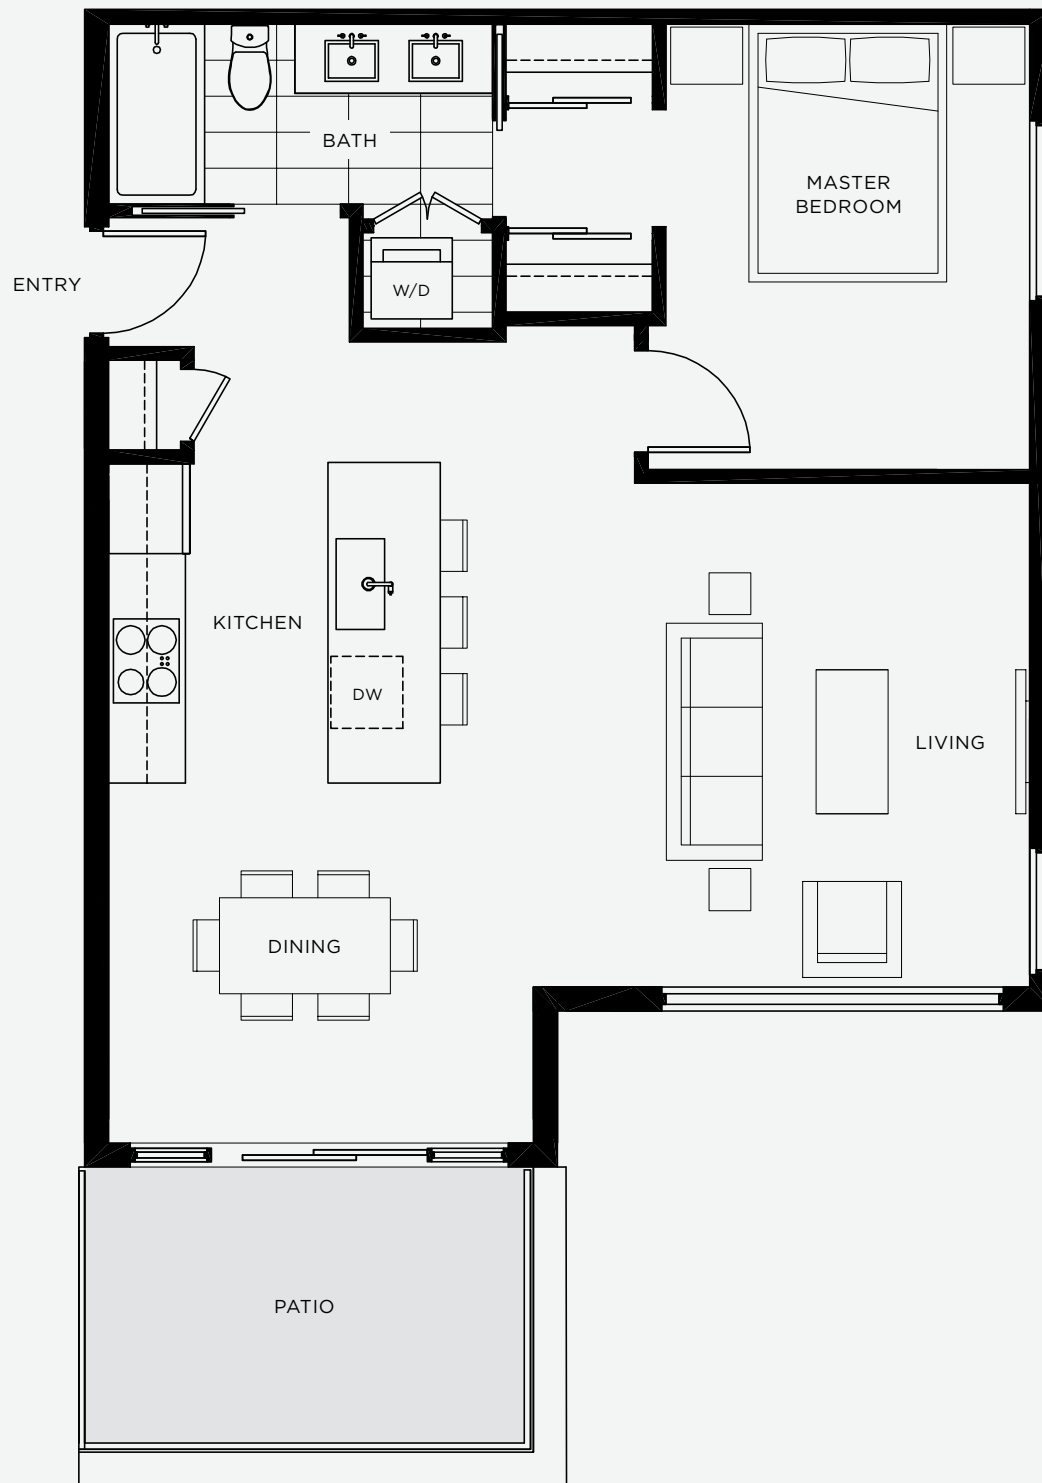

THE LEVESON

GRANVILLE & WEST 62ND

PH F1 1 BEDROOM
LIVING 802 - 804 SQ FT | OUTDOOR 98 - 112 SQ FT